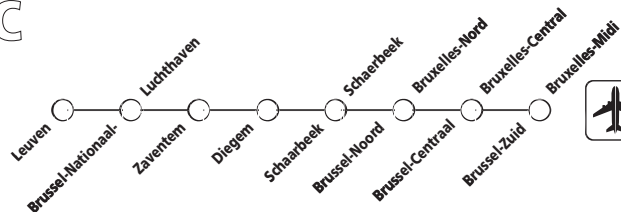

Leuven - Brussels National airport
Weekends

BRUSSELS AIRPORT EXPRESS

tab	km	IR o	IR j	IR p	IR h	IR o	IR j	IR p	IR h	IR o	IR j	IR p	IR h	IR o	IR j	IR p	IR h	IR o	IR j	IR p	IR h	
		4225	3726	4326	3527	4226	3727	4327	3528	4227	3728	4328	3529	4228	3729	4329	3530	4229	3730	4330	3531	
36	Liège-Guillemins										6 06				7 06					8 06		
21	Hasselt										6 08											
0	Leuven		5 08				6 08				7 08				8 08					9 08		
20	Brussel-Nationaal-Luchth.		5 23				6 23				7 23				8 23					9 23		
0	Brussel-Nationaal-Luchth.	5 17	5 32	5 47	6 04	6 17	6 32	6 48	7 04	7 17	7 32	7 48	8 04	8 17	8 32	8 48	9 04	9 17	9 32	9 48	10 04	
4	Zaventem		5 37				6 37				7 37				8 37					9 37		
6	Diegem		5 41				6 41				7 41				8 41					9 41		
11	Schaarbeek/Schaerbeek		5 46				6 46				7 46				8 46					9 46		
14	Brus./Brux.-Noord/Nord	5 33	5 51	6 01	6 18	6 33	6 51	7 02	7 18	7 33	7 51	8 02	8 17	8 33	8 51	9 05	9 17	9 30	9 47	10 03	10 17	
25	Mechelen	6 05		6 37	6 55	6 59	7 37	7 55	7 59	8 37	8 55	8 59	9 37	9 55	9 55	10 37	10 55					
25	Antwerpen-Berchem	6 31		6 52	7 18	7 13	7 52	8 18	8 13	8 52	9 18	9 13	9 52	10 18	10 13	10 52	11 18					
25	Antwerpen-Centraal	6 36		6 56	7 18	7 18	7 56	8 18	8 18	8 56	9 18	9 18	9 56	10 18	10 18	10 56	11 18					
161	Namur		7 07	7 07	7 37	8 04	8 04	8 37	9 07	9 37	10 07	10 07	10 37	11 07	11 07							
162	Arlon				9 14	9 30	9 30	10 14						11 14								
	Brussel-Bruxelles	Noord/Nord	5 35	5 52	6 05	6 20	6 35	6 53	7 05	7 20	7 35	7 53	8 05	8 20	8 35	8 53	9 07	9 20	9 32	9 53	10 05	10 20
		Centr. Zuid/Midi	5 38	5 55	6 08	6 23	6 38	6 56	7 08	7 23	7 38	7 56	8 08	8 23	8 38	8 56	9 10	9 23	9 35	9 56	10 08	10 23
			5 42	5 59	6 12	6 27	6 42	7 00	7 12	7 27	7 42	8 00	8 12	8 27	8 42	9 00	9 14	9 27	9 39	10 00	10 12	10 27
94	Tourmai		7 19	7 19			8 19	8 19			9 19	9 19			10 19	10 19				11 19	11 19	
96	Mons		6 43				7 41	7 41			8 41	8 41			9 41	9 41				10 41		
124	Charleroi-Sud		6 36				7 36	7 36			8 36	8 36			9 36	9 36				10 36	11 36	
89	Kortrijk				7 36	7 45				8 45			9 45							10 45	11 45	
50a	Gent-Sint-Pieters		6 38	7 04	7 04		7 38	8 04	8 04		8 38	9 04	9 04		9 38	9 59	10 27		10 38	11 04	11 04	
50a	Brugge		7 03	7 29	7 29		8 03	8 29	8 29		9 03	9 29	9 29		10 03				11 03	11 29	11 29	
50a	Oostende		7 18				8 18				9 18				10 18	10 40			11 18