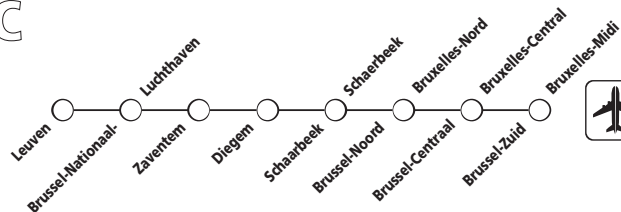

Leuven - Brussels National airport
Weekends

BRUSSELS AIRPORT EXPRESS

tab	km	IR o	IR j	IR p	IR h	IR o	IR j	IR p	IR h	IR o	IR j	IR p	IR h	IR o	IR j	IR p	IR h	IR o	IR j	IR p	IR h	
		4235	3736	4336	3537	4236	3737	4337	3538	4237	3738	4338	3539	4238	3739	4339	3540	4239	3740	4340	3541	
36	Liège-Guillemins		14 06				15 06				16 06				17 06				18 06			
21	Hasselt		14 08				15 08				16 08				17 08				18 08			
0	Leuven		15 08				16 08				17 08				18 08				19 08			
20	Brussel-Nationaal-Luchth.		15 23				16 23				17 23				18 23				19 23			
0	Brussel-Nationaal-Luchth.	15 17	15 32	15 48	16 04	16 17	16 32	16 48	17 04	17 17	17 32	17 48	18 04	18 17	18 32	18 48	19 04	19 17	19 32	19 48	20 04	
4	Zaventem		15 37				16 37				17 37				18 37				19 37			
6	Diegem		15 41				16 41				17 41				18 41				19 41			
11	Schaarbeek/Schaerbeek		15 46				16 46				17 46				18 46				19 46			
14	Brus./Brux.-Noord/Nord	15 33	15 51	16 02	16 18	16 33	16 51	17 02	17 18	17 33	17 51	18 02	18 18	18 33	18 51	19 02	19 18	19 33	19 51	20 02	20 18	
25	Mechelen	15 59		16 37	16 55	16 59		17 37	17 55	17 59		18 37	18 55	18 59		19 37	19 55	19 59		20 37	20 55	
25	Antwerpen-Berchem	16 13		16 52		17 13		17 52		18 13		18 52		19 13		19 52		20 13		20 52		
25	Antwerpen-Centraal	16 18		16 56		17 18		17 56		18 18		18 56		19 18		19 56		20 18		20 56		
161	Namur	16 37	17 07	17 07		17 37	18 07	+ 18 34	+ 18 34	19 07		19 07		19 37	20 07	20 07		20 37	21 07	21 07		
162	Arlon	18 14		19 14		19 14		+ 19 56	+ 19 56			19 56		21 14				22 14				
	Bruxelles Noord/Nord Centr. Zuid/Midi	15 35	15 53	16 05	16 20	16 35	16 53	17 05	17 20	17 35	17 53	18 05	18 20	18 35	18 53	19 05	19 20	19 35	19 53	20 05	20 20	
		15 38	15 56	16 08	16 23	16 38	16 56	17 08	17 23	17 38	17 56	18 08	18 23	18 38	18 56	19 08	19 23	19 38	19 56	20 08	20 23	
		15 42	16 00	16 12	16 27	16 42	17 00	17 12	17 27	17 42	18 00	18 12	18 27	18 42	19 00	19 12	19 27	19 42	20 00	20 12	20 27	
94	Tournai		17 19	17 19			18 19	18 19			19 19	19 19			20 19	20 19			21 19	21 19		
96	Mons	16 41	16 41			17 41	17 41			18 41	18 41			19 41	19 41			20 41	20 41			
124	Charleroi-Sud	16 36				17 36	17 36			18 36	18 36			19 36	19 36			20 36	20 36		21 36	
89	Kortrijk				17 45					18 45				19 45				20 45			21 45	
50a	Gent-Sint-Pieters		16 38	17 04	17 04		17 38	18 04	18 04		18 38	19 04	19 04		19 38	20 04	20 04	+ 20 33	20 38	21 04	21 04	
50a	Brugge		17 03	17 29	17 29		18 03	18 29	18 29		19 03	19 29	19 29		20 03	20 29	20 29	+ 21 00	21 03	21 29	21 29	
50a	Oostende		17 18				18 18				19 18			20 18				21 18