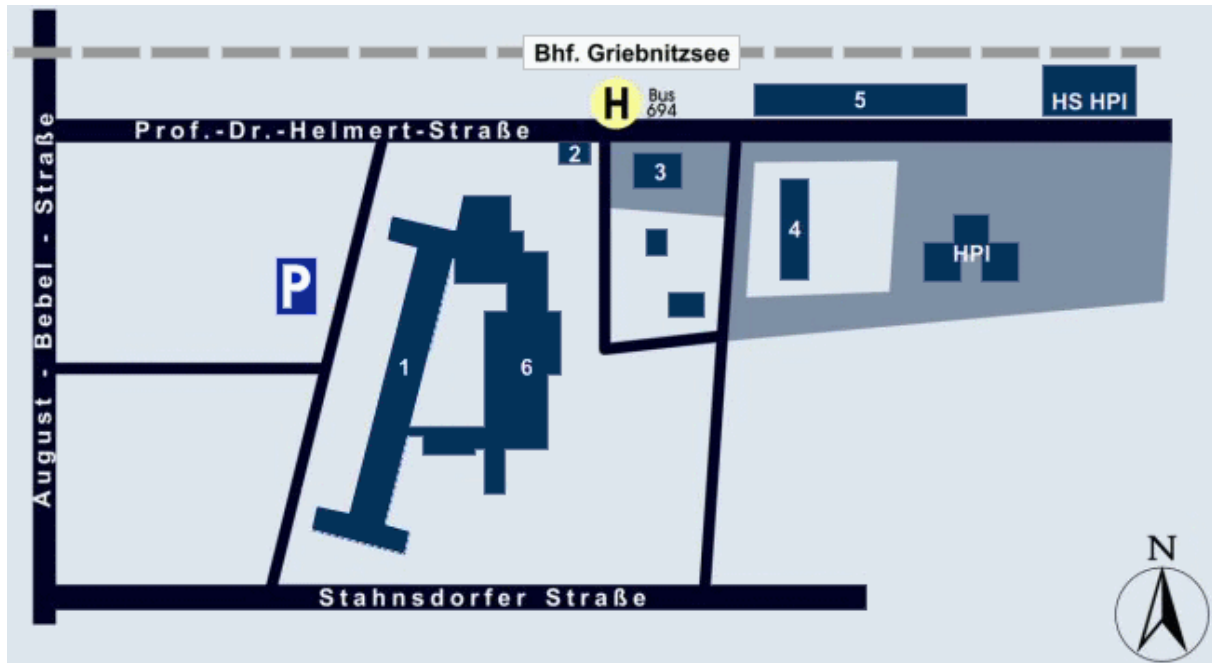

## Lagepläne Universität Potsdam

Gebäudeübersicht: Komplex III - Bezirk1, August-Bebel-Str.  
(Griebnitzsee)

Haus	Belegung
1	Hörsäle, Seminarräume Juristische Fakultät Mensa MenschenRechtsZentrum Wirtschafts- und Sozialwissenschaftliche Fakultät Zentrale Einrichtung für Informationsverarbeitung und Kommunikation (ZEIK)
2	Wirtschafts- und Sozialwissenschaftliche Fakultät
3	Hochschulgebäudemanagement (HGP) Bereich Universität Potsdam - Babelsberg Wirtschafts- und Sozialwissenschaftliche Fakultät
4	Institut für Informatik
5	Universitätsbibliothek
6	Hörsaalgebäude Sprachenzentrum Studienbüro der Juristischen Fakultät
HPI	Hasso-Plattner-Institut für Softwaresystemtechnik GmbH (Hauptgebäude)
HS-HPI	Hörsaalgebäude des Hasso-Plattner-Instituts

### Anfahrtmöglichkeiten

#### mit der Buslinie:

- 694 ab Potsdam Hauptbahnhof

#### mit der Regionalbahn / S-Bahn:

- S-Bahn S7 (alle 10 Minuten)
- Regionalbahn RB 21 (Griebnitzsee - Wustermark)